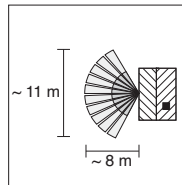

Detectores de movimiento

Detector de 70°
blanco alpino,
antracita

Detector de 220°
Blanco alpino

Detector de 110°
Blanco alpino

60,20

128,55

103,30

Detectores empotrables