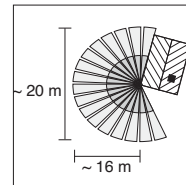

Detectores de movimiento

Detector de 70°
blanco alpino,
antracita

Detector de 220°
Blanco alpino

Detector de 110°
Blanco alpino

60,20

128,55

103,30

Detectores empotrables