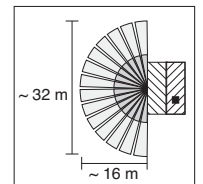

Ejemplos de precios

para mecanismos completos, con marco y tecla

WG 800

WG 600

Conmutador	8,77	8,76
Doble interruptor	17,46	15,64
Enchufe SCHUKO	7,82	7,92
Conmutador + Enchufe SCHUKO	19,96	19,96
Doble enchufe SCHUKO	18,57	15,75

Detectores de movimiento

60,20

128,55

103,30

Detectores empotrables

Mecanismo a relé	112,27	141,98
Mecanismo a triac trafo electrónico	114,26	143,97
Mecanismo regulador universal	162,21	191,92
Mecanismo regulador trafo convencional	118,25	147,96

Detectores de techo

94,65

127,30

Detector