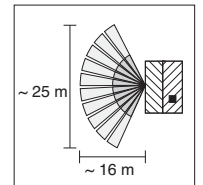

Detectores de movimiento

Detector de 70°
blanco alpino,
antracita

Detector de 220°
Blanco alpino

Detector de 110°
Blanco alpino

60,20

128,55

103,30

Detectores empotrables